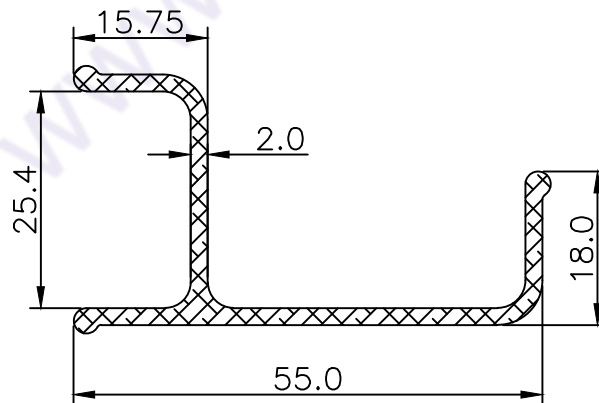

LADDER

5017

Wt.Kg./M-0.675
Wt.Kg./M 0.607-0.742

20782

Wt.Kg./M-0.383
Wt.Kg./M 0.344-0.421

20781

Wt.Kg./M-0.609
Wt.Kg./M 0.548-0.669

4403

Wt.Kg./M-0.453
Wt.Kg./M 0.407-0.498

LADDER

4401

Wt.Kg./M-0.344
Wt.Kg./M 0.340-0.378

24535

Wt.Kg./M-0.451
Wt.Kg./M 0.405-0.496

www.sudal.co.in