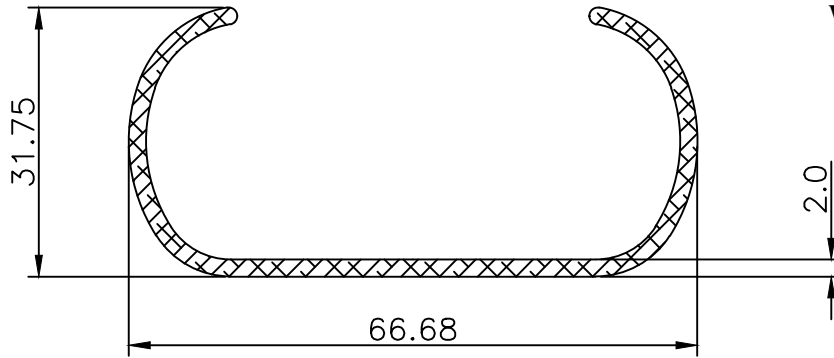

LADDER

5017

Wt.Kg./M-0.675
Wt.Kg./M 0.607-0.742

20782

Wt.Kg./M-0.383
Wt.Kg./M 0.344-0.421

20781

Wt.Kg./M-0.609
Wt.Kg./M 0.548-0.669

4403

Wt.Kg./M-0.453
Wt.Kg./M 0.407-0.498

LADDER

4401

Wt.Kg./M-0.344
Wt.Kg./M 0.340-0.378

24535

Wt.Kg./M-0.451
Wt.Kg./M 0.405-0.496

www.sudal.co.in