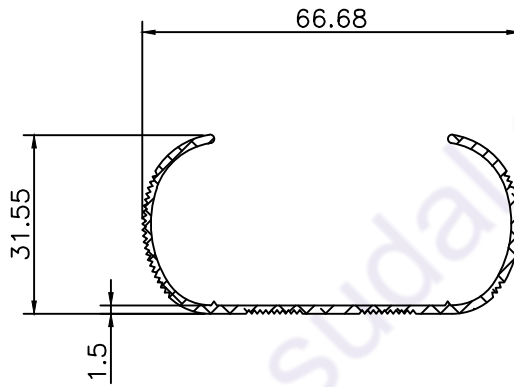

Wt.Kg./M-0.453
Wt.Kg./M 0.407-0.498

LADDER

4401

Wt.Kg./M-0.344
Wt.Kg./M 0.340-0.378

24535

Wt.Kg./M-0.451
Wt.Kg./M 0.405-0.496

www.sudal.co.in