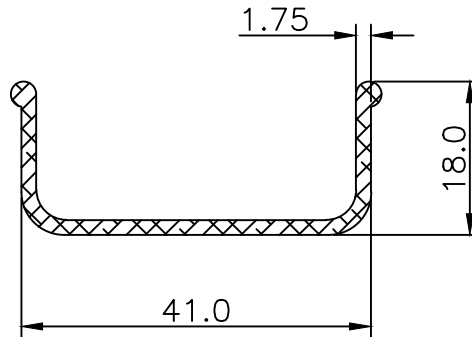

LADDER

5017

Wt.Kg./M-0.675
Wt.Kg./M 0.607-0.742

20782

Wt.Kg./M-0.383
Wt.Kg./M 0.344-0.421

20781

Wt.Kg./M-0.609
Wt.Kg./M 0.548-0.669

4403

Wt.Kg./M-0.453
Wt.Kg./M 0.407-0.498

LADDER

4401

Wt.Kg./M-0.344
Wt.Kg./M 0.340-0.378

24535

Wt.Kg./M-0.451
Wt.Kg./M 0.405-0.496

www.sudal.co.in